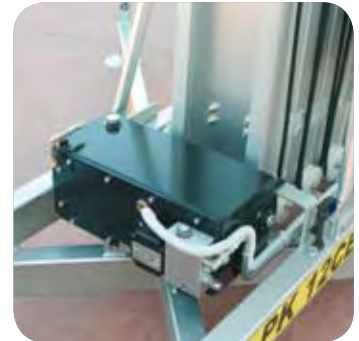

By the **SR05 kit**, all the PK serie platforms can be easily loaded and unloaded even by one operator only.

POSIZIONE NORMALE / NORMAL POSITION

Doppio posizionamento del cestello a cm 30 o 90 da terra per modelli PK8000E e PK10200E, a 30 o 237 cm da terra per modello PK16000.

POSIZIONE SUPERIORE / UPPER POSITION

Two basket positions: 30 or 90 cm above ground on models PK8000E and PK10200E; 30 or 237 cm above ground on model PK16000.

Cod. C/ESTPK
Cestello estensibile.
Extensible cage.

Cod. CESTRTP105
Cestello rotante
Roating cage

Cod. CM03
Cestello per 2 operatori
Cage for 2 operators

Centraline a 220 Volt con motore immerso nell'olio.
220 Volt gearcase with motor dipped in oil.

Articolo Item	Portata Kg. Capacity Kg.	Peso Kg. Weight Kg.			A cm.	B cm.	C cm.	DxE cm.	H mt.
PK 8000E / CM03	200	381		X	80	198	138	1720x1720	7,77
PK 8000E / CESTRTP105	120	438	X		80	198	138	2100x2100	7,77
PK 8000E / C/ESTPK	120	405	X		80	198	138	2100x2100	7,77
PK 10200E / CM03	200	416		X	80	198	138	2100x2100	10
PK 10200E / CESTRTP105	120	473	X		80	198	138	2100x2100	10
PK 10200E / C/ESTPK	120	440	X		80	198	138	2100x2100	10
PK 11800E / CM03	200	501		X	80	260	138	2550x2550	12
PK 11800E / CESTRTP105	120	558	X		80	260	138	2550x2550	12
PK 11800E / C/ESTPK	120	525	X		80	260	138	2550x2550	12
PK 14000E / CM03	200	553		X	80	296	138	2550x2550	14
PK 14000E / CESTRTP105	120	610	X		80	296	138	3000x3000	14
PK 14000E / C/ESTPK	120	577	X		80	296	138	3000x3000	14
PK 16000E / CEST.STD	120	565	X		80	296	138	3000x3000	16