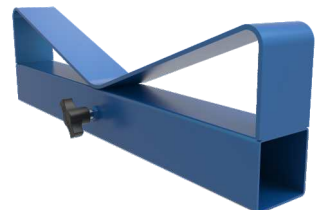

CARGA FRONTAL / FRONT LOAD

300 kg

COUNTERWEIGHT READY
PREPARADA PARA CONTRAPESO

Altura Máx. Posición sup.
Max. Height Fork top **5.6 m**
18.4 ft

Altura Máx. Posición inf.
Max. Height Fork down **5.2 m**
17.1 ft

Carga Máx.
Max. Load **300 kg**
661 lb

Peso neto
Net Weight **176 kg***
388 lb*

Altura Plegada
Folded Height **1.98 m**
6.48 ft

Superficie trabajo
Work Surface **2.22x1.5 m**
7.3x4.92 ft

Seguridad
Security **ILS**

*Cesto y contrapesos NO incluidos
*Basket and counterweights not included

Cesto (22 kg)
Contrapesos de 20kg
Capacidad hasta 6 contrapesos

Counterweight basket (22 kg)
20 kg each counterweight
You can use up to 6 of these counterweights in the basket

CE 2006/42/CE

ACCESORIOS / ACCESSORIES*

FRE-2

HAL-4

PLF-5

PCR-1

*Se fabrican accesorios según necesidades y a medida del cliente / Bespoke accessories available upon request