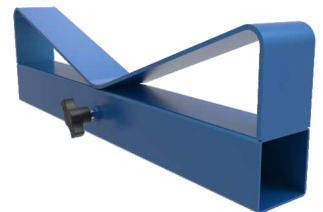

*Se fabrican accesorios según necesidades y a medida del cliente / Bespoke accessories available upon request