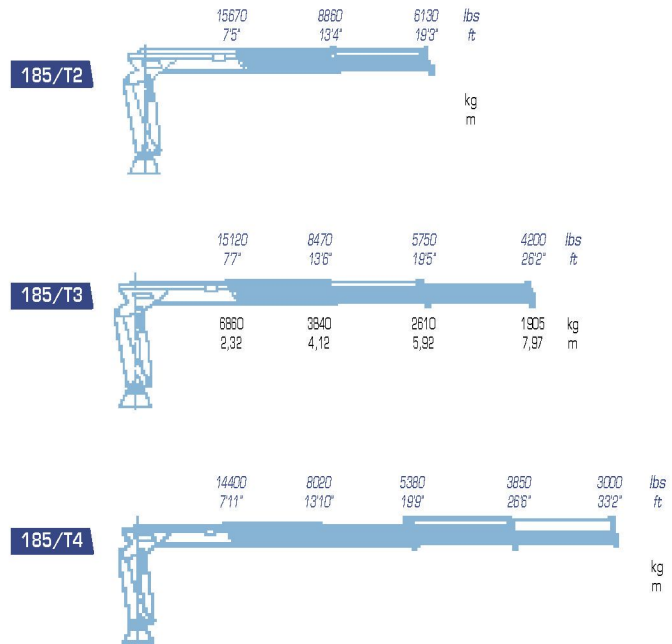

IMPERIAL								
28T/1	20397	3552	2,63	726	370	5'7"x1'6"xh5'9'7'20"	29'770	9'7"
28T/2	19673	3552	2,63	814	370	5'7"x1'6"xh5'9'7'20"	29'770	9'7"
28T/3	19022	3552	2,63	902	370	5'7"x1'6"xh5'9'7'20"	29'770	9'7"
28T/4	18031	3552	2,63	979	370	5'7"x1'6"xh5'9'7'20"	29'770	9'7"

Versioni T _ T versions

METRICO								
155T/2	1740	270	35	1740	395	2486 x712 x2531	15	4500-5400
155T/3	1860	270	35	1860	395	2486 x712 x2531	15	4500-5400
155T/4	1980	270	35	1980	395	2486 x712 x2531	15	4500-5400

IMPERIAL								
155T/2	3800	3915	9.02	3800	395	8'2"x2'4"x8'4"	33070	14'9"x17'10"
155T/3	4100	3916	9.02	4100	395	8'2"x2'4"x8'4"	33070	14'9"x17'10"
155T/4	4400	3917	9.02	4400	395	8'2"x2'4"x8'4"	33070	14'9"x17'10"

METRICO								
185T/1	163.614	270	35	2720	395	2486x712x2458	18	4700-5400
185T/2	159	270	35	2890	395	2486x712x2458	18	4700-5400
185T/3	158	270	35	3050	395	2486x712x2458	19	4700-5400

IMPERIAL								
185T/1	11834000	3915	9.02	6000	395	8'2"x2'4"x8'4"	39680	15'5"x17'10"
185T/2	11510000	3916	9.02	6370	395	8'2"x2'4"x8'4"	39680	15'5"x17'10"
185T/3	11430000	3917	9.02	6720	395	8'2"x2'4"x8'4"	39680	15'5"x17'10"