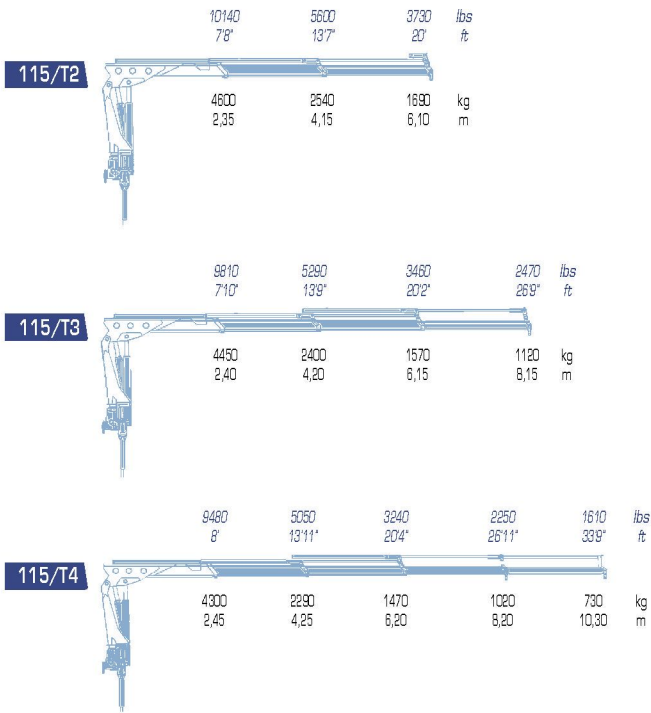

IMPERIAL								
28T/1	20397	3552	2,63	726	370	5'7"x1'6"xh5'9'7'20"	29'770	9'7"
28T/2	19673	3552	2,63	814	370	5'7"x1'6"xh5'9'7'20"	29'770	9'7"
28T/3	19022	3552	2,63	902	370	5'7"x1'6"xh5'9'7'20"	29'770	9'7"
28T/4	18031	3552	2,63	979	370	5'7"x1'6"xh5'9'7'20"	29'770	9'7"

METRICO								
85T/1	950	270	30	950	370	2093x667x2204	8	3256-4426
85T/2	1003	270	30	1003	370	2262 x667x2205		3256-4426
85T/3	1050	270	30	1050	370	2093x667x2206		3256-4426

IMPERIAL								
85T/1	5700000	270	7,9	2090	370	6'10"x2'2"x7'3"	17640	10'8" - 14'6"
85T/2	2210	270	7,9	2110	370	6'10"x2'2"x7'3"		10'8" - 14'6"
85T/3	2310	270	7,9	2310	370	7'5"x2'2"x7'3"		10'8" - 14'6"

IMPERIAL								
155T/2	3800	3915	9.02	3800	395	8'2"x2'4"x8'4"	33070	14'9"x17'10"
155T/3	4100	3916	9.02	4100	395	8'2"x2'4"x8'4"	33070	14'9"x17'10"
155T/4	4400	3917	9.02	4400	395	8'2"x2'4"x8'4"	33070	14'9"x17'10"

METRICO								
185T/1	163.614	270	35	2720	395	2486x712x2458	18	4700-5400
185T/2	159	270	35	2890	395	2486x712x2458	18	4700-5400
185T/3	158	270	35	3050	395	2486x712x2458	19	4700-5400

IMPERIAL								
185T/1	11834000	3915	9.02	6000	395	8'2"x2'4"x8'4"	39680	15'5"x17'10"
185T/2	11510000	3916	9.02	6370	395	8'2"x2'4"x8'4"	39680	15'5"x17'10"
185T/3	11430000	3917	9.02	6720	395	8'2"x2'4"x8'4"	39680	15'5"x17'10"