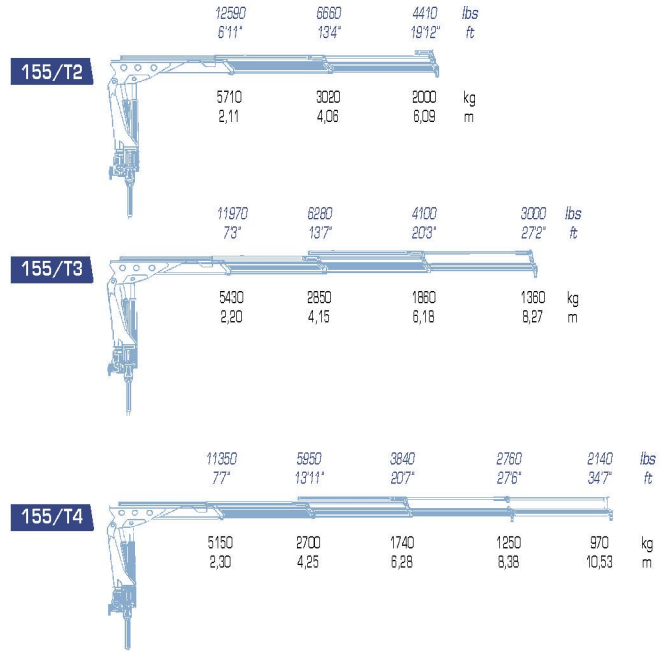

Versioni T _ T versions

METRICO								
155T/2	1740	270	35	1740	395	2486 x712 x2531	15	4500-5400
155T/3	1860	270	35	1860	395	2486 x712 x2531	15	4500-5400
155T/4	1980	270	35	1980	395	2486 x712 x2531	15	4500-5400

IMPERIAL								
155T/2	3800	3915	9.02	3800	395	8'2"x2'4"x8'4"	33070	14'9"x17'10"
155T/3	4100	3916	9.02	4100	395	8'2"x2'4"x8'4"	33070	14'9"x17'10"
155T/4	4400	3917	9.02	4400	395	8'2"x2'4"x8'4"	33070	14'9"x17'10"