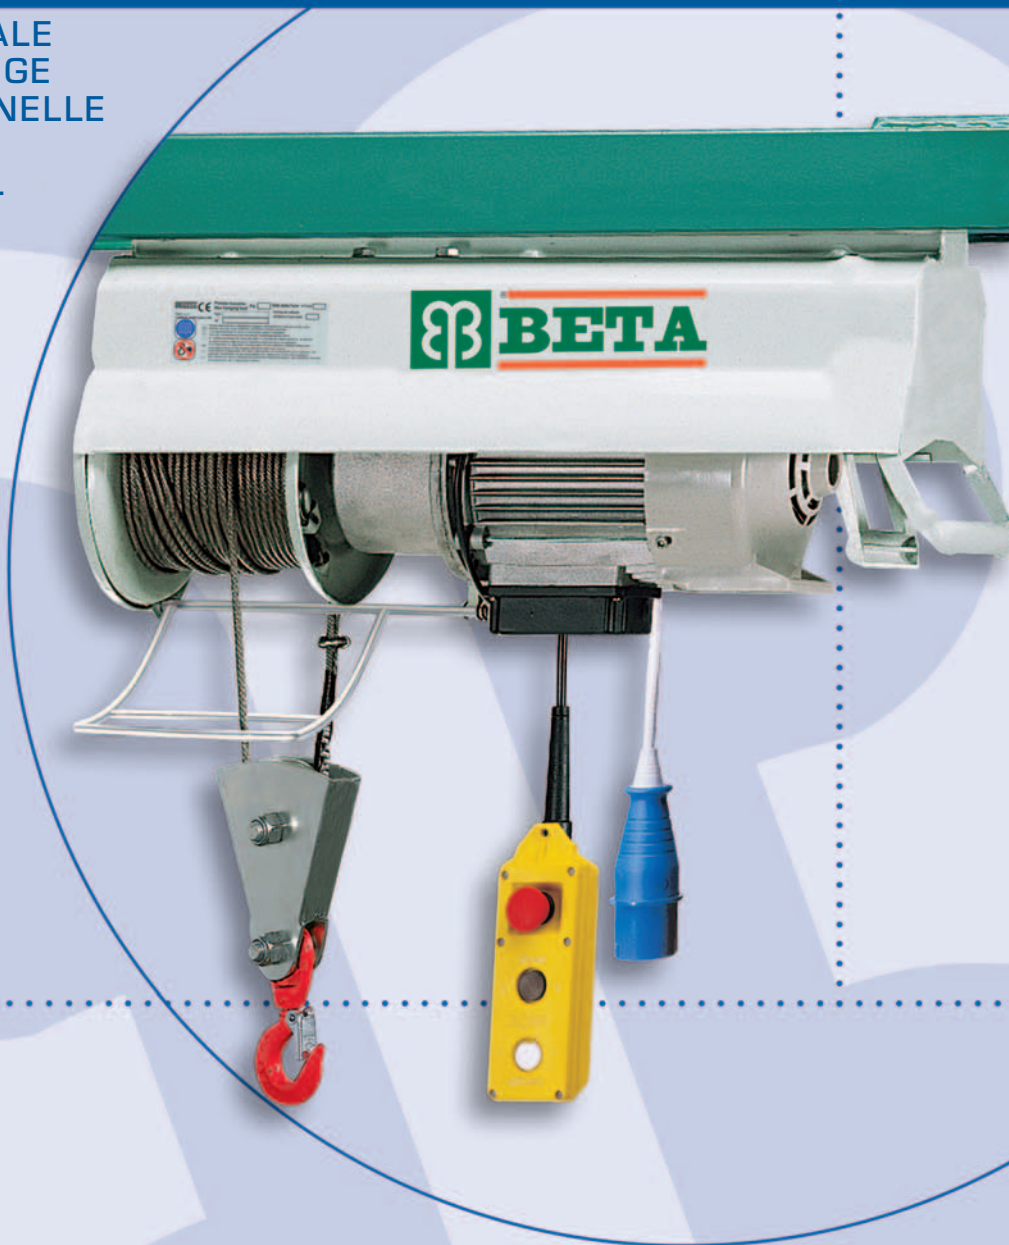

SAM 600 COD. 8071000000
 SAM 600 TCE COD. 8071000080

LINEA PROFESSIONALE
 PROFESSIONAL RANGE
 GAMME PROFESSIONELLE
 PROFISERIE
 LINEA PROFESIONAL

MODELLO - MODEL - MODÈLE - MODELL - MODELO

SAM 600

TIPO MOTORE - MOTOR TYPE - TYPE DU MOTEUR - MOTOR TYP - TIPO MOTOR

1900 W - 2,55 HP

PORTATA MAX. - MAX. LIFTING CAPACITY - CHARGE MAX. - LAST MAX. - CAPACIDAD

600 kg

TIRO UTILE - CABLE LENGTH - CHARGE UTILE - ARBEITSHÖHE/SEILLÄNGE - ALTURA DE ELEVACIÓN

25 m

VELOCITÀ DI SALITA - LIFTING SPEED - VITESSE DE LEVAGE - AUFSTIEGSGESCHWINDIGKEIT - VELOCIDAD DE ELEVACIÓN

11 m/min

DIAMETRO FUNE - STEEL CABLE DIAMETER - DIAMÈTRE DU CÂBLE - SEILDURCHMESSER - DIAMETRO DEL CABLE

6 mm

PESO ELEVATORE - HOIST WEIGHT - POIDS DU TREUIL - GEWICHT - PESO

50 kg

DIMENSIONI - DIMENSIONS - DIMENSIONS - ABMESSUNG - DIMENSIONES

mm 755 x 280 x 430 h

TIRO UTILE MAX - MAX. CABLE LENGTH - CHARGE UTILE MAX. - ARBEITSHÖHE/SEILLÄNGE MAX. - ALTURA DE ELEVACIÓN MAX.

35 m

TC MONOFASE
cod. 9040600505

- Telecomando monofase
- Monophase remote control
- Télécommande monophasé
- Einphasig Fernbedienung
- Telecomando monofásico